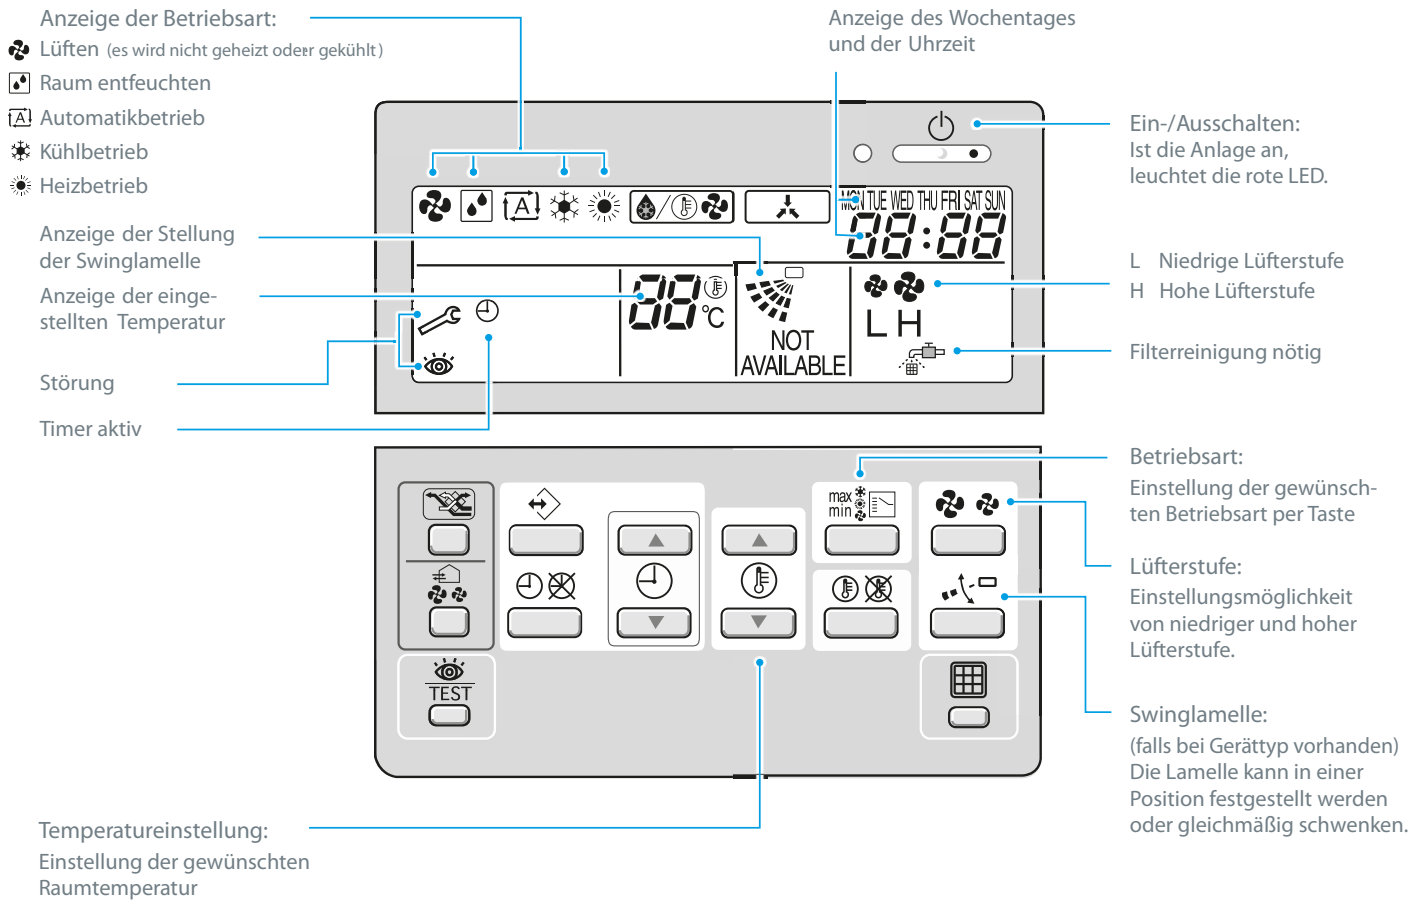

- Kälteanlagen
- Klimaanlage
- Montage
- Kundendienst

Hausanschrift
Hölderlinstraße 69
D-50858 Köln

Telefon
(022 34) 27 66 03
Telefax
(0 22 34) 7 60 63

Internet
www.hartleb.net
E-Mail
mail@hartleb.net

Bankverbindung
Kreissparkasse Köln
IBAN: DE 6037 0502 9901 4100 6002
BIC: COKSDE33